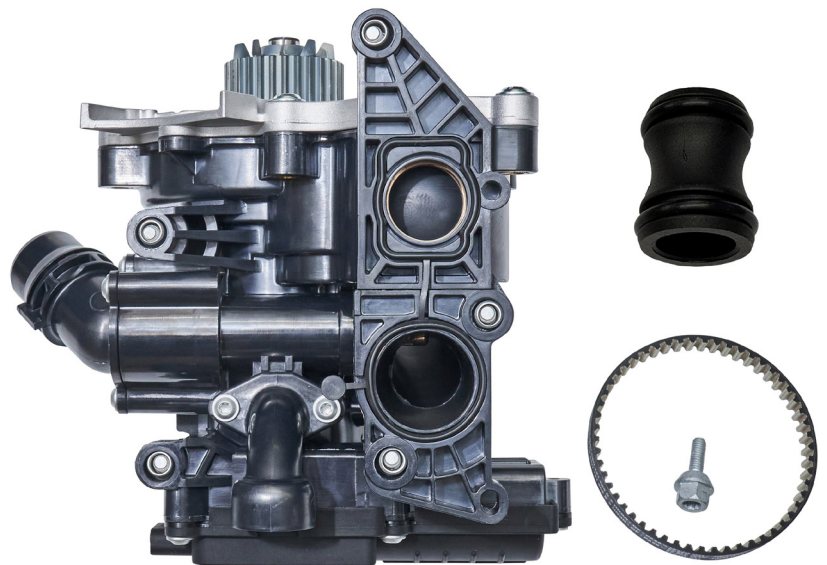

DRIVE COOL WITH QUALITY!

GEBA-AUTOTEILE GMBH
Wiedstraße 8
D-53560 Vettelschoß
info@geba-autoteile.de

**Neues Modell verfügbar /
New model available**

GEBA NR./NO. K11235/1C

AUDI, VW, PORSCHE, SEAT, SKODA

Wasserpumpen kit /
water pump kit

**OE-Vergleichsnummer /
OE-Reference**

06K121011B, 06L121012
06L121111K, 95812101200
and more

Hinweis / Note

mit Thermomanagement,
inkl. Dehnschraube, Riemen,
Stutzen und Dichtungen
with thermal management,
including expansion screw, belt,
connector, and gaskets