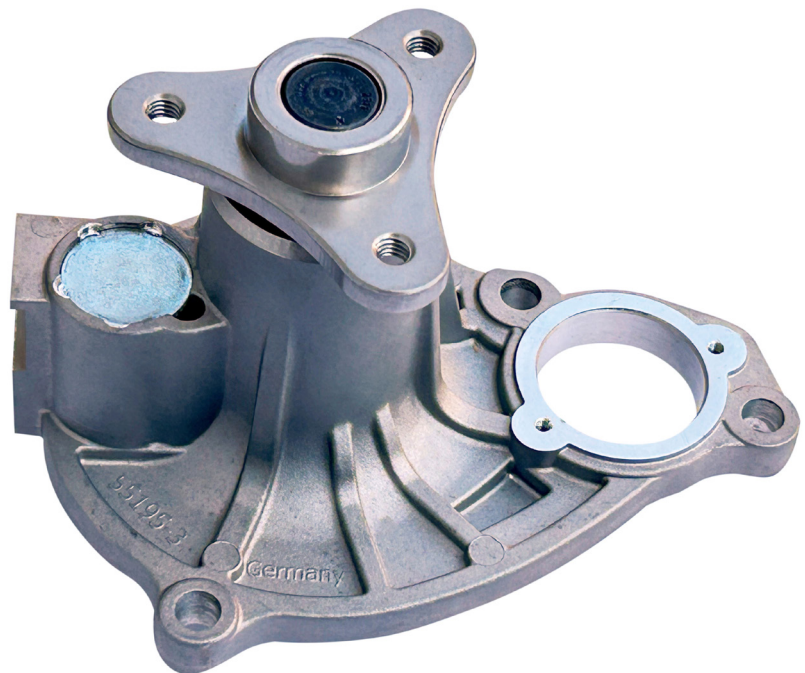

DRIVE COOL WITH QUALITY!

GEBA-AUTOTEILE GMBH
Wiedstraße 8
D-53560 Vettelschoß
info@geba-autoteile.de

**Neues Modell verfügbar /
New model available**

GEBA NR./NO. 55195

BMW

Wasserpumpe /
water pump

**OE-Vergleichsnummer /
OE-Reference**

11518574052

11518582740

11518588887

**Ausstattungsvariante /
Equipment variant**

Variabel mit OE-Ventil
Variable with OE valve

Hinweis / Note

inkl. Dichtungen
incl. gasket

QUALITY
WATERPUMPS
MADE IN GERMANY
www.geba-autoteile.de