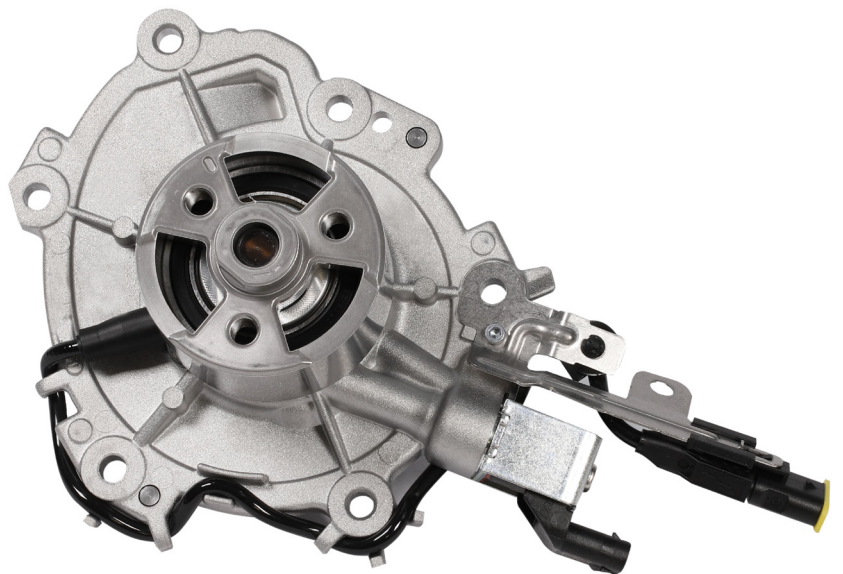

Hinweis / Note

inkl. Dichtungen
incl. gasket

QUALITY
WATERPUMPS
MADE IN GERMANY
www.geba-autoteile.de