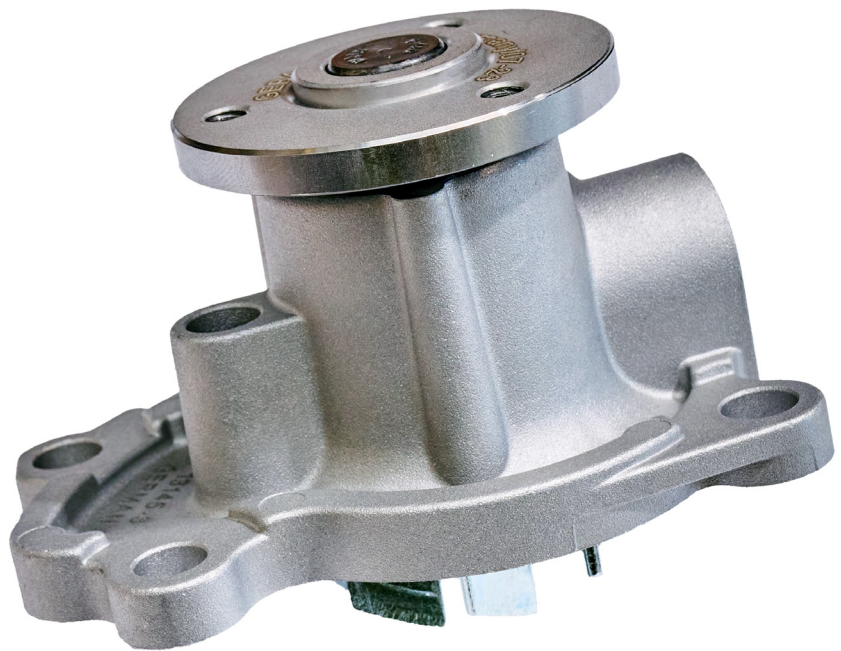

DRIVE COOL WITH QUALITY!

GEBA-AUTOTEILE GMBH
Wiedstraße 8
D-53560 Vettelschoß
info@geba-autoteile.de

**Neues Modell verfügbar /
New model available**

**GEBA
NR./NO. 13145**

Dacia, Mercedes, Nissan, Renault

Wasserpumpe /
water pump

**OE-Vergleichsnummer /
OE-Reference**

210100906R

2002000001

B1010ED00A

Hinweis / Note

inkl. Dichtung

incl. gasket