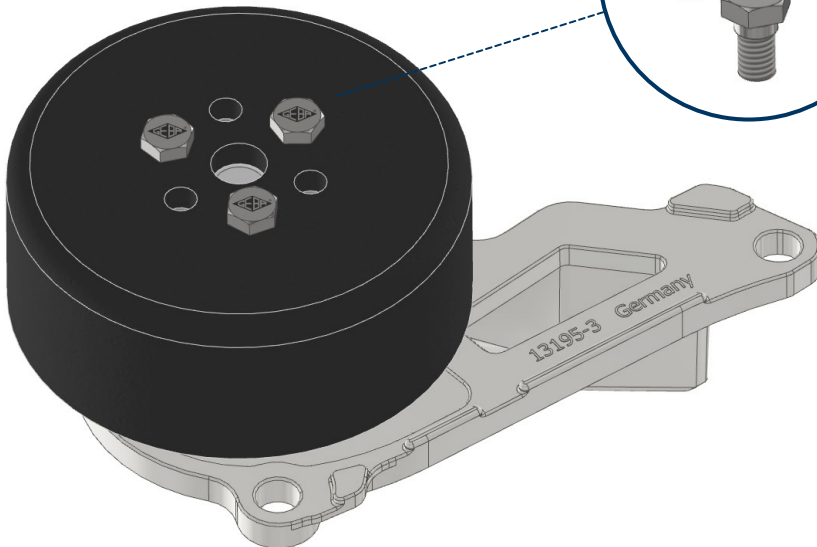

DRIVE COOL WITH QUALITY!

GEBA-AUTOTEILE GMBH

Wiedstrasse 8

D-53560 Vettelschoß

info@geba-autoteile.de

GEBA

NR./NO. 13195

**MERCEDES BENZ A2822000600, NISSAN 21010-00Q3K,
RENAULT 21010-9334R UND DACIA 21010-9334R**

Nur die mitgelieferten
Schrauben verwenden!

Use only the
screws supplied!

QUALITY
WATERPUMPS
MADE IN GERMANY

www.geba-autoteile.de

 **TecAlliance**
Certified Data Supplier