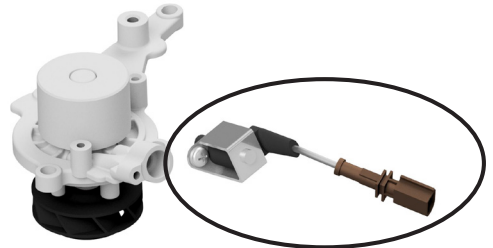

DRIVE COOL WITH QUALITY!

**GEBA-AUTOTEILE GMBH**

Wiedstrasse 8

D-53560 Vettelschoß

info@geba-autoteile.de

**GEBA**

**NR./NO. 11275**

**VW / AUDI / SEAT / SKODA – Nr./ No. 05L121011/C/D**

≠

Vorhandenes Ventil wiederverwenden!  
Reuse existing valve!

Nicht regelbar  
Not variable

Ventil einstecken und verschrauben.  
Insert and screw valve.

QUALITY  
WATERPUMPS  
MADE IN GERMANY

[www.geba-autoteile.de](http://www.geba-autoteile.de)