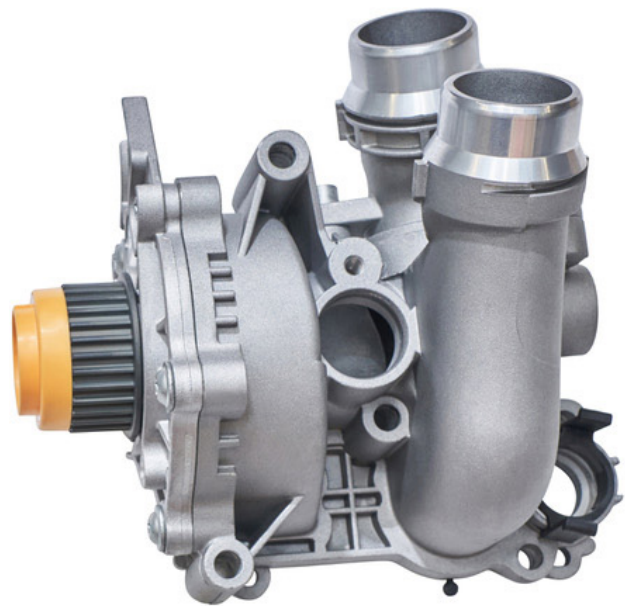

# DRIVE COOL WITH QUALITY!

**GEBA-AUTOTEILE GMBH**

Wiedstraße 8

D-53560 Vettelschoß

info@geba-autoteile.de

**Neues Modell verfügbar /  
New model available**

**GEBA**

**NR./NO. K11045/2A**

Audi, Seat, Skoda , VW

Wasserpumpe /  
water pump

**OE-Vergleichsnummer /  
OE-Reference**

06H121008F	06J121026AT
06H121026AB	06J121026B
06H121026AF	06J121026BB
06H121026BA	06J121026G
06H121026BP	06J121026J
06H121026CF	06J121026L
06H121026CQ	06J121026M
06H121026DD	06J121026N
06J121026AN	06J121026R

**Information**

inkl. Dichtungen  
inkl. Gegengehäuse aus Aluminium  
inkl. Sensor Kühlmitteltemperatur

incl. gasket  
incl. aluminium counter housing  
incl. Sensor coolant temperature

QUALITY  
WATERPUMPS  
MADE IN GERMANY  
[www.geba-autoteile.de](http://www.geba-autoteile.de)