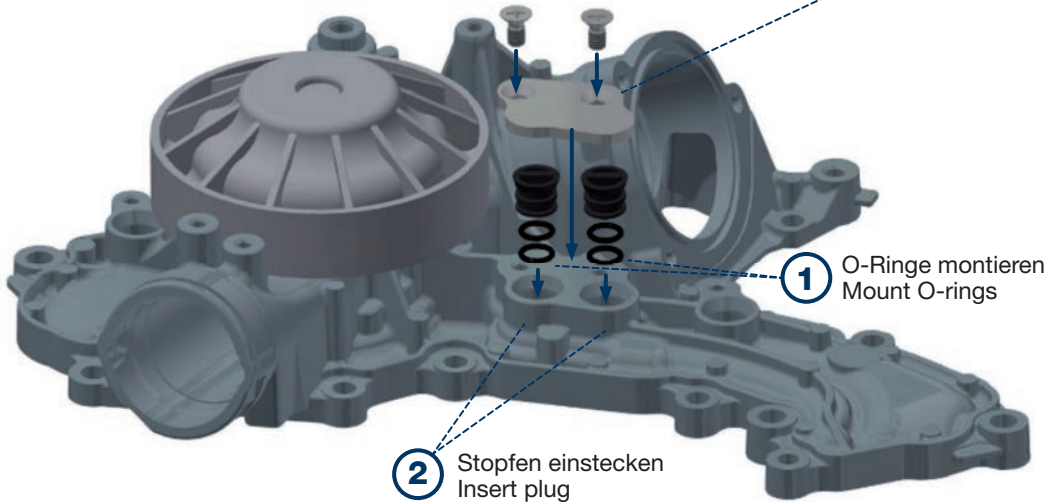

278 200 1201 / 157 200 0201

(Schritte 1-3 nur bei: Step 1-3 only by: **278 200 0007 / 157 200 0107**)

Platte montieren und festschrauben
Mount and tighten the plate

Schraubensicherung verwenden!
Use screw lock!

3

1 O-Ringe montieren
Mount O-rings

2 Stopfen einstecken
Insert plug

QUALITY
WATERPUMPS
MADE IN GERMANY

www.geba-autoteile.de

 **TecAlliance**
Certified Data Supplier