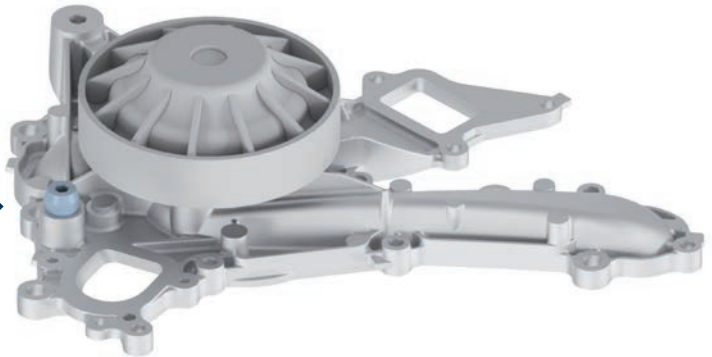

DRIVE COOL WITH QUALITY!

GEBA-AUTOTEILE GMBH

Wiedstrasse 8

D-53560 Vettelschoß

info@geba-autoteile.de

GEBA

NR./NO. 13120

MERCEDES BENZ – 276 200 0401 / 276 200 1301 / 276 200 1501

Vorhandene Schraube wieder verwenden / reuse existing screw

QUALITY
WATERPUMPS
MADE IN GERMANY

www.geba-autoteile.de

 **TecAlliance**
Certified Data Supplier