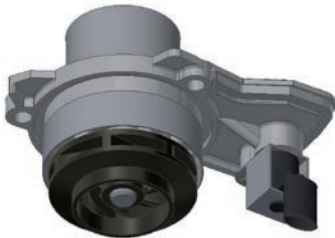

DRIVE COOL WITH QUALITY!

GEBA-AUTOTEILE GMBH

Wiedstrasse 8

D-53560 Vettelschoß

info@geba-autoteile.de

GEBA

NR./NO. 11240

VW / AUDI / SEAT / SKODA – Nr./ No. 04B121011D

≠

Vorhandenes Ventil wiederverwenden!
Reuse existing valve!

Nicht regelbar
Not variable

Ventil einstecken und verschrauben.
Insert and screw valve.

QUALITY
WATERPUMPS
MADE IN GERMANY

www.geba-autoteile.de

 **TecAlliance**
Certified Data Supplier