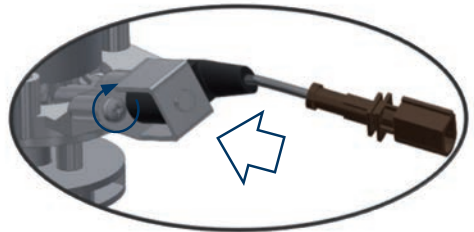

DRIVE COOL WITH QUALITY!

GEBA-AUTOTEILE GMBH

Wiedstrasse 8

D-53560 Vettelschoß

info@geba-autoteile.de

GEBA

NR./NO. 11220

VW / AUDI / SEAT / SKODA – Nr./ No. 04L121011EX

Vorhandenes Ventil wiederverwenden!
Reuse existing valve!

Nicht regelbar
Not variable

Ventil einstecken und verschrauben.
Insert and screw valve.

QUALITY
WATERPUMPS
MADE IN GERMANY

www.geba-autoteile.de

 **TecAlliance**
Certified Data Supplier