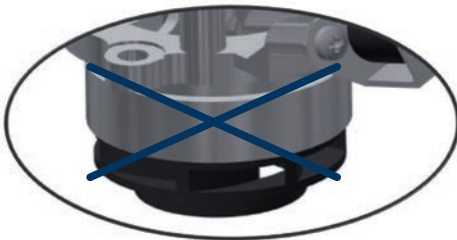

DRIVE COOL WITH QUALITY!

GEBA-AUTOTEILE GMBH

Wiedstrasse 8

D-53560 Vettelschoß

info@geba-autoteile.de

GEBA

NR./NO. 11220

VW / AUDI / SEAT / SKODA – Nr./ No. 04L121011EX

Vorhandenes Ventil wiederverwenden!
Reuse existing valve!

Nicht regelbar
Not variable

Ventil einstecken und verschrauben.
Insert and screw valve.

QUALITY
WATERPUMPS
MADE IN GERMANY

www.geba-autoteile.de

 **TecAlliance**
Certified Data Supplier