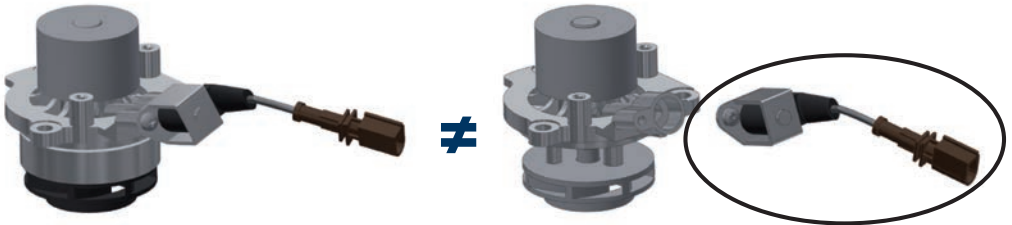

DRIVE COOL WITH QUALITY!

GEBA-AUTOTEILE GMBH

Wiedstrasse 8

D-53560 Vettelschoß

info@geba-autoteile.de

GEBA

NR./NO. 11220

VW / AUDI / SEAT / SKODA – Nr./ No. 04L121011EX

Vorhandenes Ventil wiederverwenden!
Reuse existing valve!

Nicht regelbar
Not variable

Ventil einstecken und verschrauben.
Insert and screw valve.

QUALITY
WATERPUMPS
MADE IN GERMANY

www.geba-autoteile.de

 **TecAlliance**
Certified Data Supplier