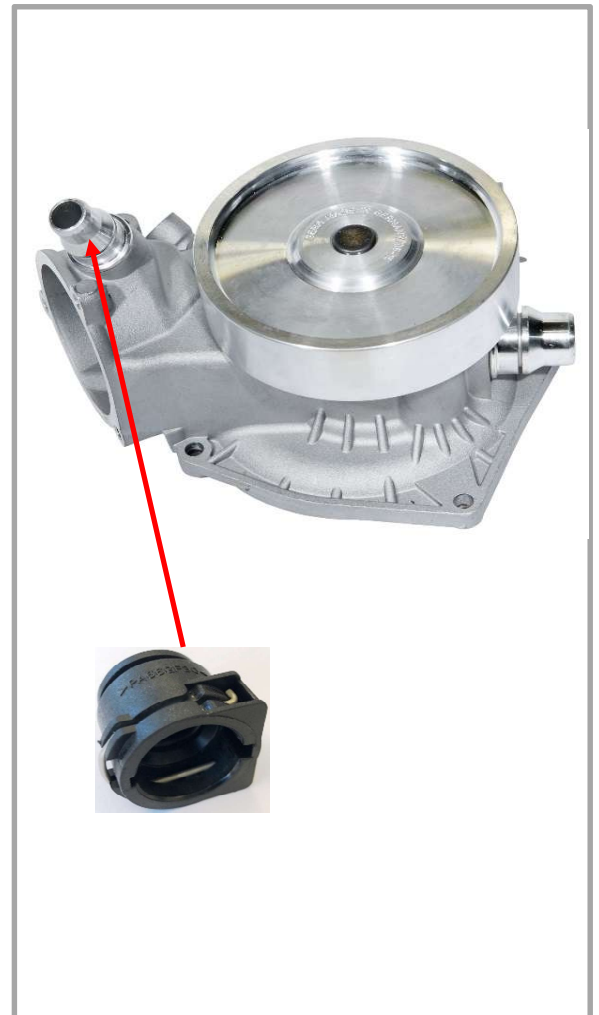

Quality made in Germany

www.geba-autoteile.de • info@geba-autoteile.de