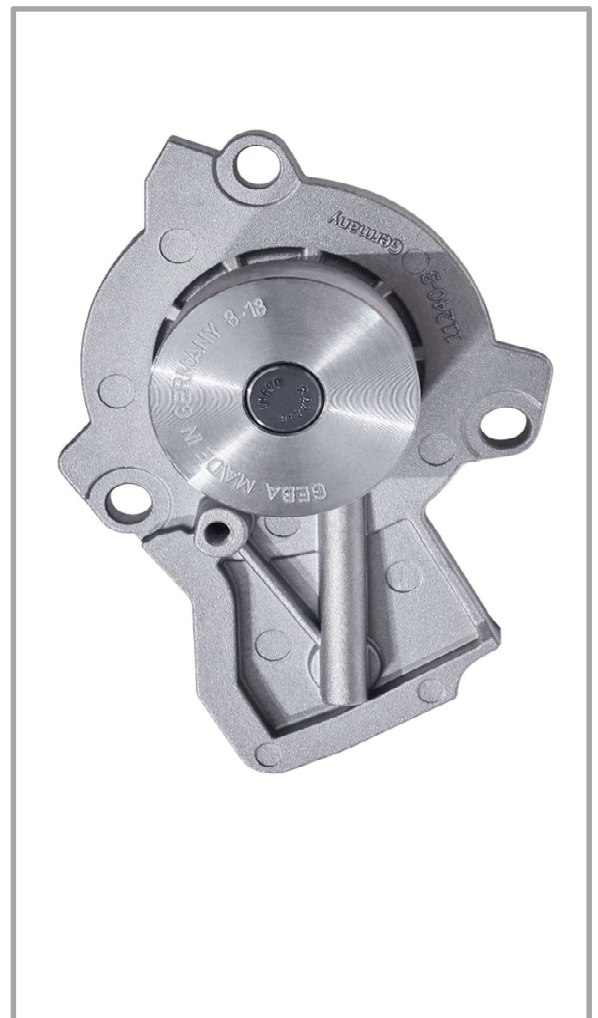

Quality made in Germany
www.geba-autoteile.de • info@geba-autoteile.de